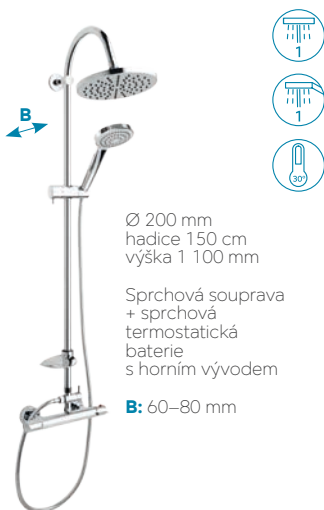

SPRCHOVÉ SETY S BATERIÍ (SPRCHOVÉ SETY S BATÉRIOU)

Ø 200 mm
hadice 150 cm
výška 1 100 mm

Sprchová souprava
+ sprchová
termostatická
baterie
s horním vývodem

B: 60–80 mm