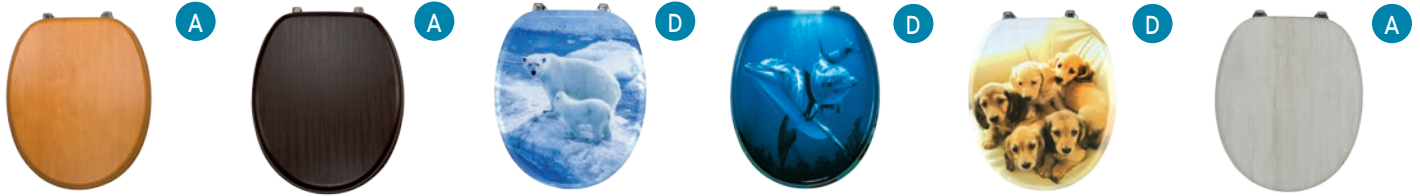

WC/WENGE
799 Kč | 31,68 €

WC/MEDVEDI
1 099 Kč | 43,58 €

WC/DELFIN
1 199 Kč | 47,57 €

WC/STENATA
999 Kč | 39,65 €

WC/DUBVELVET
999 Kč | 39,65 €

WC/ORECH
799 Kč | 31,68 €