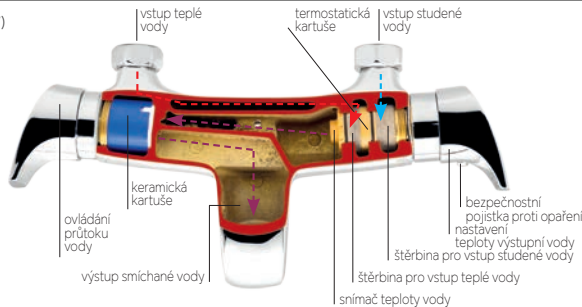

METALIA 57 termostatické baterie

rozteč (rozstup) 150 mm

NÁSTĚNNÉ TERMOSTATICKÉ SPRCHOVÉ BATERIE

vhodné sety: str. 46
57962/1,0
3 699 Kč | 146,74 €

vhodné sety: str. 46
57963/1,0
3 699 Kč | 146,74 €

57960/1,0
3 699 Kč | 146,74 €