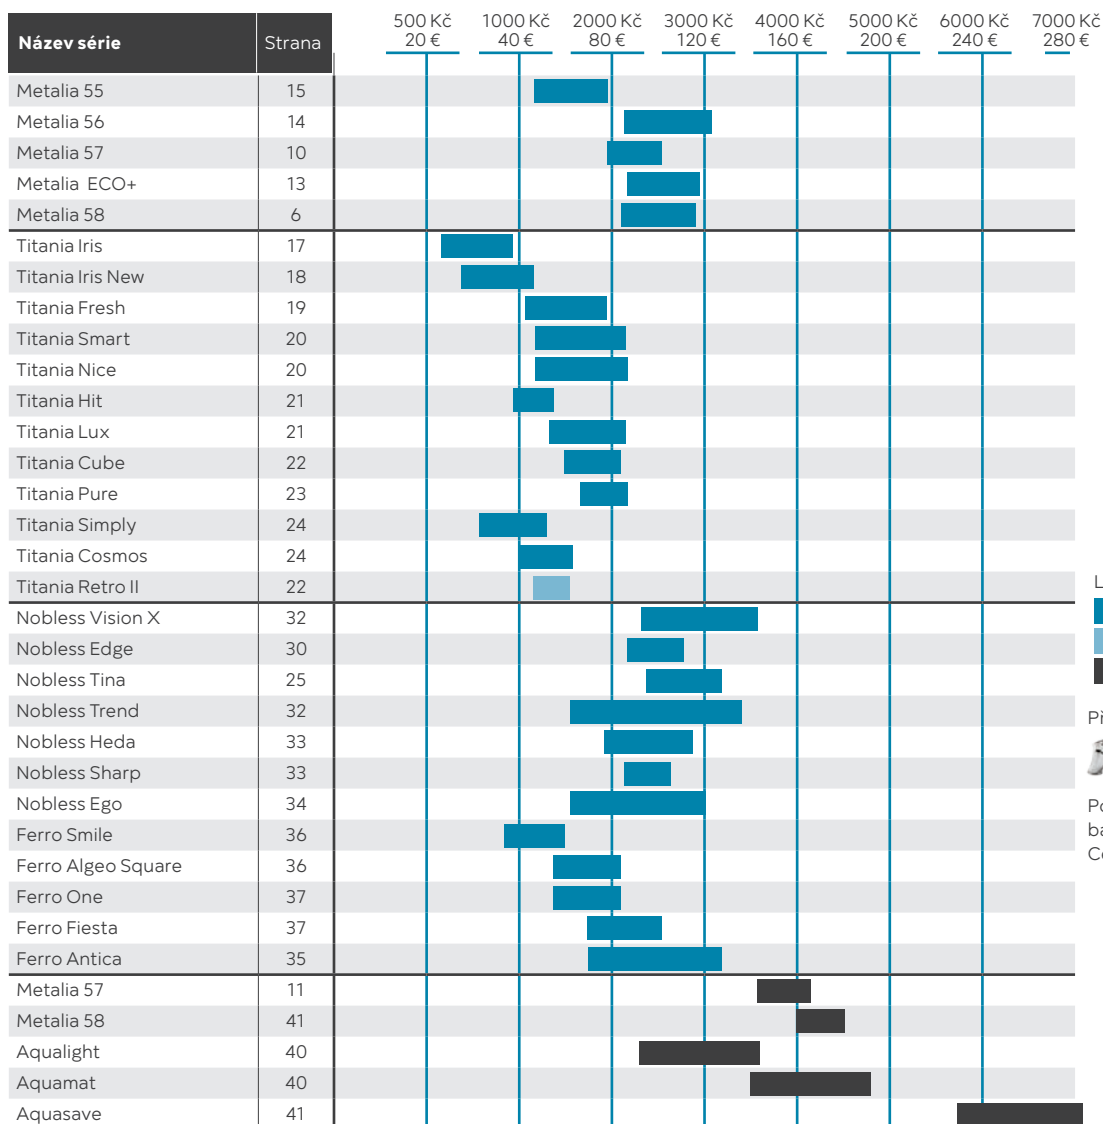

PŘEHLED VÝROBKŮ

PREHĽAD VÝROBKOV

PLATNOST OD 06/2022

Cenová mapa všech řad baterií

METALIA— TITANIA NOBLESS **FERRO**

Nejprodávanejší baterie v ČR a SR

Legenda:

-  baterie pákové
-  baterie kohoutkové
-  baterie termostatické