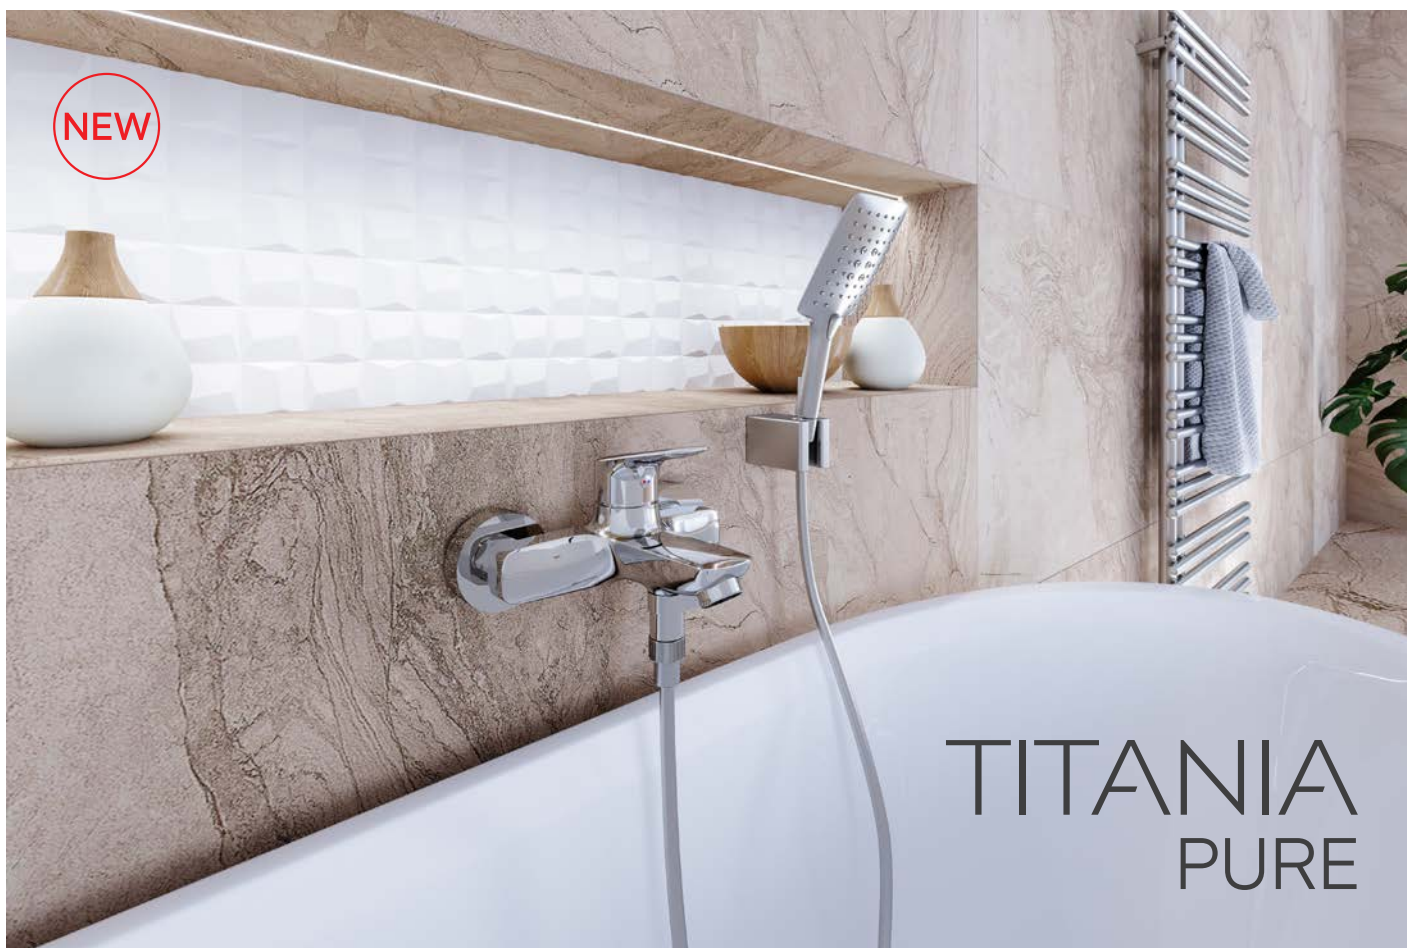

NEW

TITANIA PURE