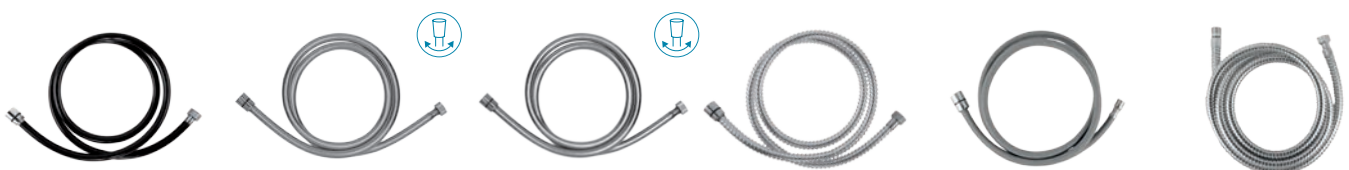

plast černý
150 cm
PVC/150,5
129 Kč | 5,14 €

plast
150 cm
GREY/150,0
229 Kč | 9,07 €

plast
120 cm
SILVER/120,0
229 Kč | 9,07 €

plast
150 cm
SPIRAL/150,0
229 Kč | 9,07 €

nylon
150 cm
pro dřezové
teleskopické
stojánkové baterie
H/55081
359 Kč | 14,26 €

kov
200 cm
pro stojánkové
vanové baterie
3/8" x M15 x 1
H/0045,0
688 Kč | 27,31 €

1/2" x M15 x 1
H/0045N,0
688 Kč | 27,31 €

flexibilní, plast
150 cm
NOVAFLEX/150,0
479 Kč | 19,01 €

150 cm
SILVER/151,0
259 Kč | 10,27 €

175 cm
SILVER/175,0
299 Kč | 11,86 €

200 cm
SILVER/200,0
348 Kč | 13,82 €

175 cm
SPIRAL/175,0
309 Kč | 12,24 €

200 cm
SPIRAL/200,0
348 Kč | 13,82 €