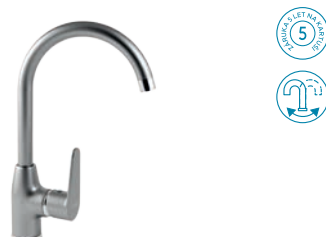

KUCHYŇSKÉ BATERIE KE GRANITOVÝM DŘEZŮM

BARVA
KONCEPT

METALIA—
TITANIA
NOBLESS

VYRÁBÍ NOVASERVIS ZNOJMO.

BATERIE KLASICKÉ

BATERIE TELESKOPICKÉ

BATERIE S HORNÍM RAMENEM

RŮŽICE K DŘEZOVÝM GRANITOVÝM BATERIÍM