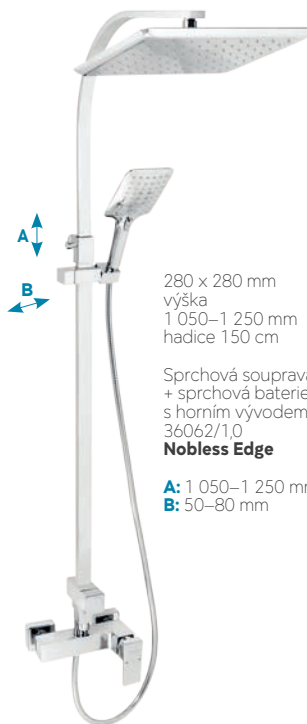

250 x 250 mm
automatický regulátor
průtoku
rameno 40 cm
hadice 150 cm
SADA36051R,0
6 499 Kč | 257,81 €

280 x 280 mm
výška
1 050–1 250 mm
hadice 150 cm

Sprchová souprava
+ sprchová baterie
s horním vývodem
36062/1,0
Nobless Edge