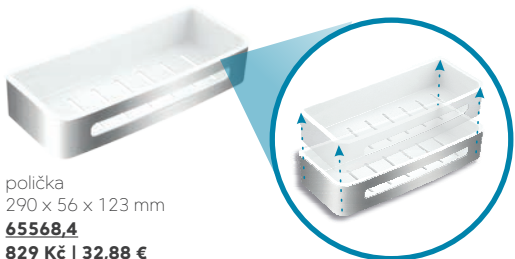

polička
290 x 56 x 123 mm
65568,4
829 Kč | 32,88 €