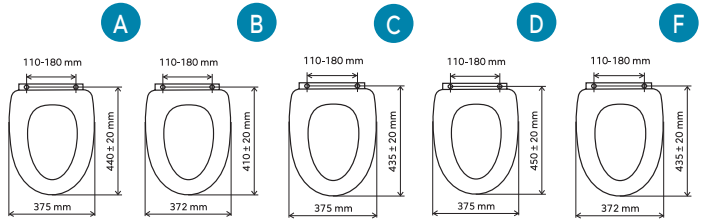

WC/MUSLELYRA
699 Kč | 27,74 €

PÍSMENO - VIZ. ROZMĚRY (PÍSMENO - VIÐ ROZMĚRY)

WC/SOFTORECHLY
949 Kč | 37,63 €

WC/SOFTMUSLELY
949 Kč | 37,63 €

WC/SOFTLYRA
799 Kč | 31,68 €

ZAHRADNÍ PROGRAM FERRO

odolný plast, kvalitní mosaz