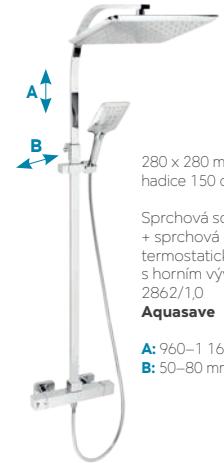

150 mm
2820/1,0
8 399 Kč | 333,17 €

150 mm
2860/1,0
5 899 Kč | 234,00 €

150 mm, vhodné sety: str. 46
2862/1,0
7 099 Kč | 281,62 €

PODOMÍTKOVÁ TERMOSTATICKÁ BATERIE

2 výstupy
2850R,0
10 999 Kč | 436,32 €

280 x 280 mm
hadice 150 cm