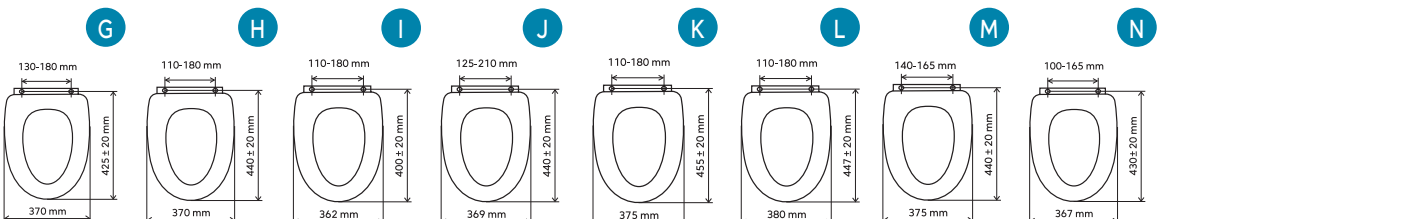

WC/MUSLELYRA
699 Kč | 27,74 €

PÍSMENO - VIZ. ROZMĚRY (PÍSMENO - VIÐ ROZMĚRY)

WC/SOFTORECHLY
949 Kč | 37,63 €

WC/SOFTMUSLELY
949 Kč | 37,63 €

WC/SOFTLYRA
799 Kč | 31,68 €

ZAHRADNÍ PROGRAM FERRO

odolný plast, kvalitní mosaz