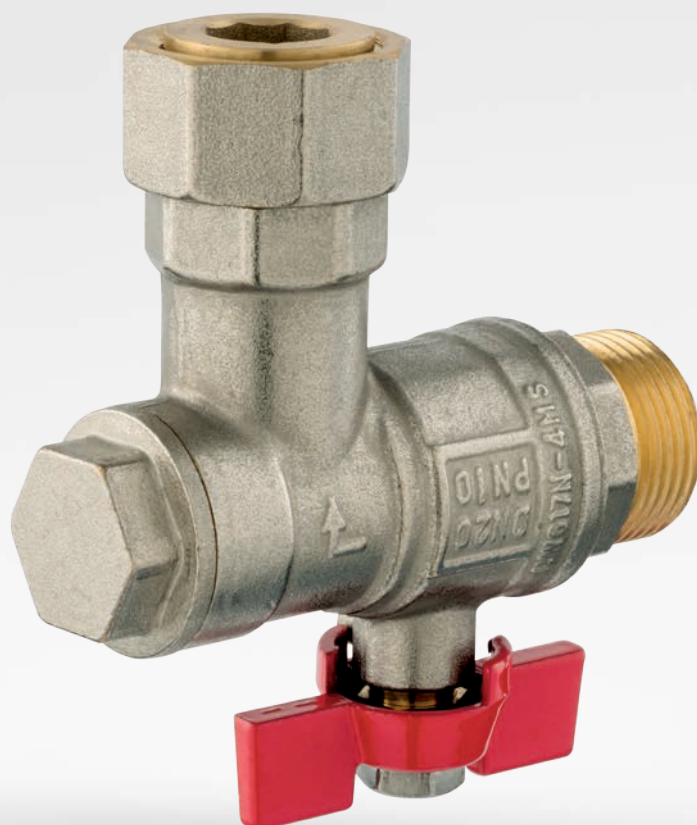

Rohové kohouty ke kotlům

FERRO®

Pracovní parametry a rozsah použití:

- Jmenovitý tlak: 1,0 MPa (10 bar)
- Maximální pracovní teplota média: 100 °C
- Pracovní média: teplá a studená voda, glykol do 50 %

Zpracování a materiály:

- Těla vyrobená z vysoce kvalitní mosazi CW617N-4MS
- Těsnění PTFE a EPDM
- Kovový motýlek
- Závit dříku