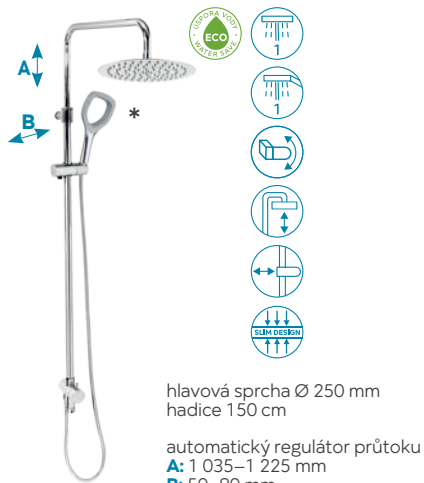

Sprchové sety pro baterie s horním vývodem

hlavová sprcha Ø 250 mm
hadice 150 cm
výška 1 185 mm
B: 60–80 mm

Sprchový set **SET041,0**

2 644 Kč (105,76 €) bez DPH
3 199 Kč (126,91 €) s DPH

hlavová sprcha Ø 200 mm
hadice 150 cm
výška 1 125 mm
B: 60–80 mm

Sprchový set **SET042,5**

2 561 Kč (102,44 €) bez DPH
3 099 Kč (122,93 €) s DPH

hlavová sprcha 200 x 200 mm
hadice 150 cm
výška 1 125 mm
B: 60–80 mm

Sprchový set **SET043,5**

2 561 Kč (102,44 €) bez DPH
3 099 Kč (122,93 €) s DPH

hlavová sprcha Ø 250 mm
hadice 150 cm
automatický regulátor průtoku
A: 1 035–1 225 mm
B: 50–80 mm

Sprchový set **SETECO,0**

4 297 Kč (171,88 €) bez DPH
5 199 Kč (206,26 €) s DPH

hlavová sprcha 250 x 250 mm
hadice 150 cm
A: 1 020–1 220 mm
B: 50–80 mm

Sprchový set **SET070,1**

4 545 Kč (181,80 €) bez DPH
5 499 Kč (218,16 €) s DPH

hlavová sprcha 280 x 280 mm
hadice 150 cm
A: 1 050–1 250 mm
B: 50–80 mm

Sprchový set **SET069,0**

4 958 Kč (198,32 €) bez DPH
5 999 Kč (237,98 €) s DPH